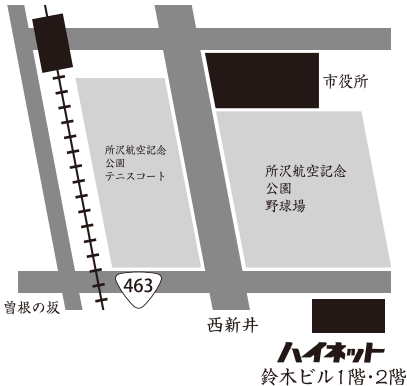

航空公園駅東口

最寄り駅

◆西武新宿線

航空公園駅 徒歩 10分